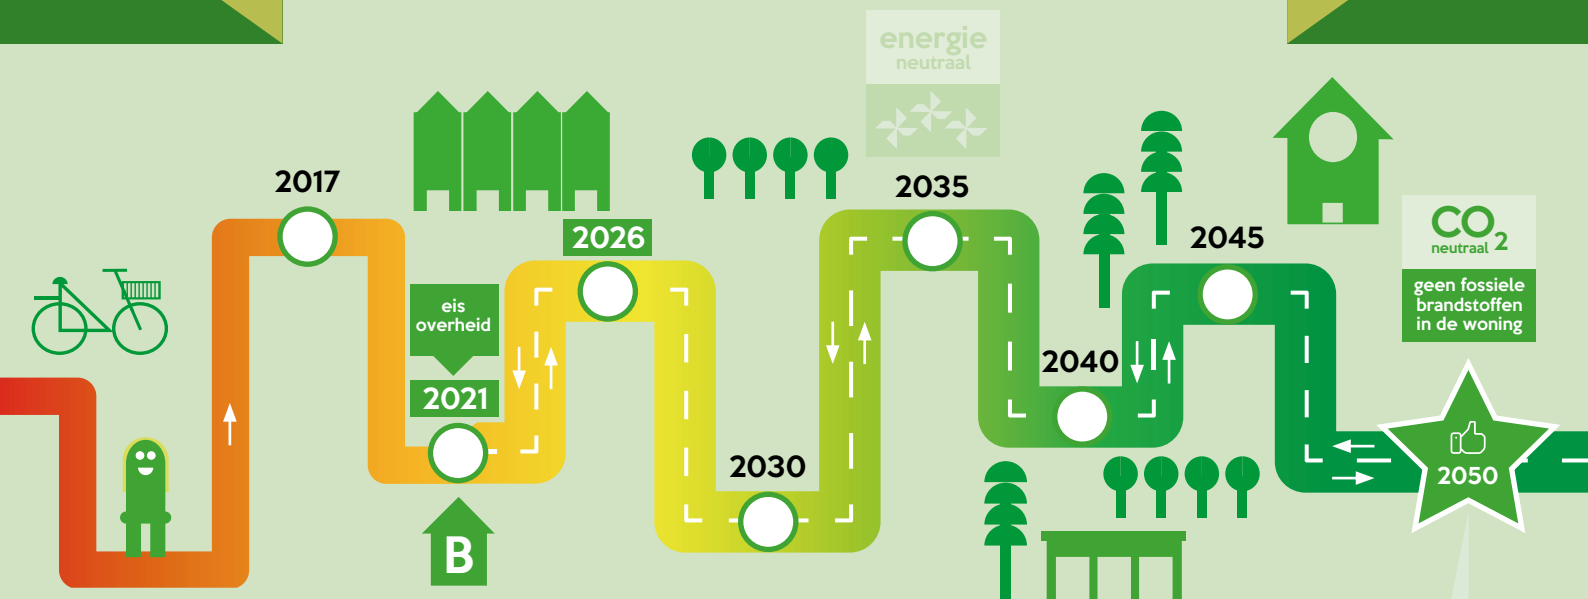

# Woonbedrijf naar CO<sub>2</sub> neutraal

Verloop CO<sub>2</sub> uitstoot door beperken energieverbruik en duurzaam opwekken

CO<sub>2</sub> uitstoot:

Gebouw gebonden **focus**

Gebruikers gebonden

Materiaal gebonden

Duurzaam denken en doen

# Programmalijn duurzame energie met de kennis van nu

2017

2021

2026

2030

2035

2040

2045

2045

2050

Duurzaam denken en doen