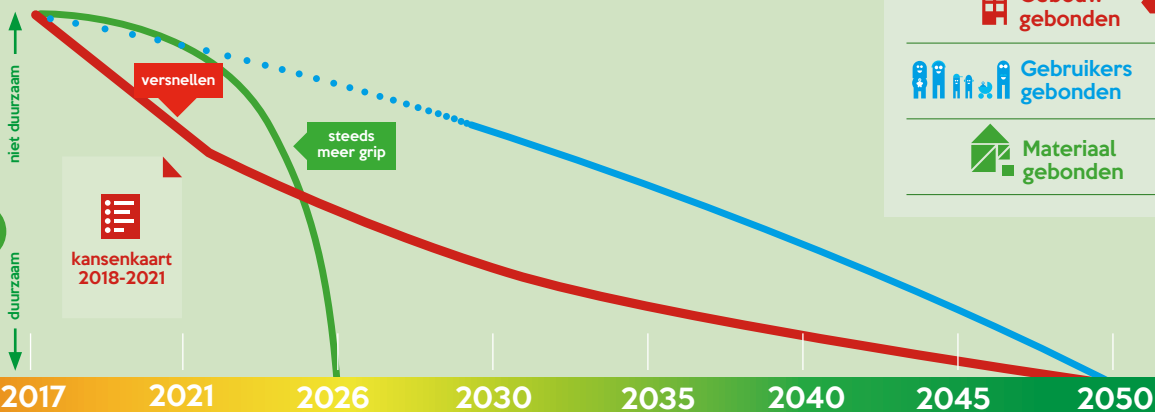

# Woonbedrijf naar CO<sub>2</sub> neutraal

Verloop CO<sub>2</sub> uitstoot door beperken energieverbruik en duurzaam opwekken

CO<sub>2</sub> uitstoot:

Gebouw gebonden **focus**

Gebruikers gebonden

Materiaal gebonden

Duurzaam denken en doen

# Programmalijn duurzame energie met de kennis van nu

2017

2021

2026

2030

2035

2040

2045